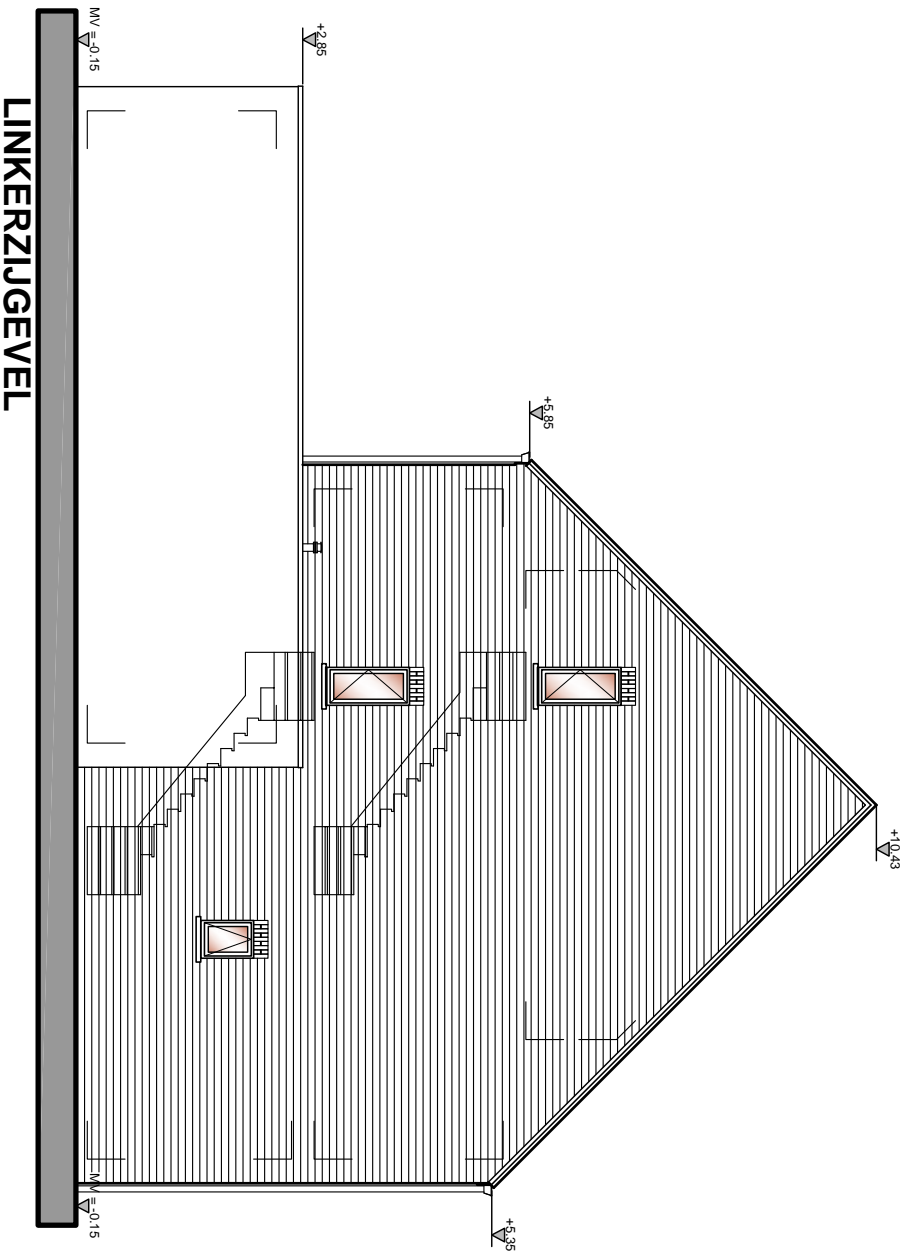

Bouw Technisch Buro
Kuiltesstraat 51
Tel: +32 (14) 42 29 53

B-2360 Oud-Turnhout
Fax: +32 (14) 41 40 57

J&C BOUWBEDRIJF
VAN DE WERVELAAN - VORSELAAR

SCHAAL 1/100

ZIJGEVEL

This document was created with Win2PDF available at <http://www.win2pdf.com>.
The unregistered version of Win2PDF is for evaluation or non-commercial use only.
This page will not be added after purchasing Win2PDF.